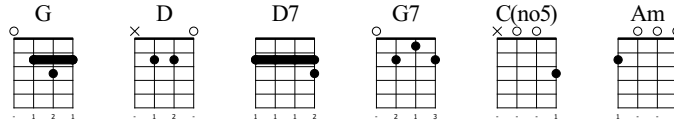

# Süßer die Glocken nie klingen

arranged for Ukulele

C Tuning

Ukul. *mf*

1

G D

2 3 2 3 2 3 2 3 0 3 2 3 5 2 2 2 5 2

4